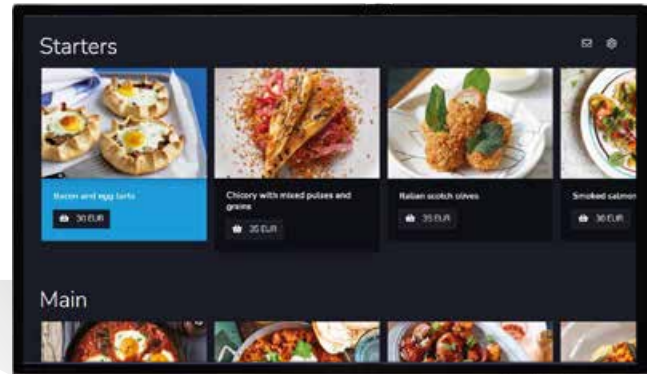

PLAYROOM

PMS-200

PMS INTERFACE

Bu özellik, PlayActive paketini kullanmak için tasarlanmış konaklama işletmeleri için bir yönetim arayüzüdür.

Karşılama Mesajı:

Misafir binaya check-in yaptıktan sonra, ona tahsis edilen odadaki TV'yi açtığı zaman kendi dilinde bir "karşılama ekranı" açılacaktır. Sistem bunu otomatik olarak sağlamaktadır. Bu aşamada dilediği taktirde dil değişikliği yapabilecektir. Dil seçiminin ardından, eğer hazırlanmışsa, tesisin tanıtım videosu sistem tarafından oynatılacaktır.

Mesaj Özelliği:

Bina personeli, doğrudan PMS sistemi üzerinden TV'lere e-posta mesajları gönderebilmektedir.

Oda Servisi:

Konukların TV menüsünden verdiği yiyecek ve içecek siparişi sistemden görüntülenebilir. Menü hem metin hem de resimlerden oluşacaktır.