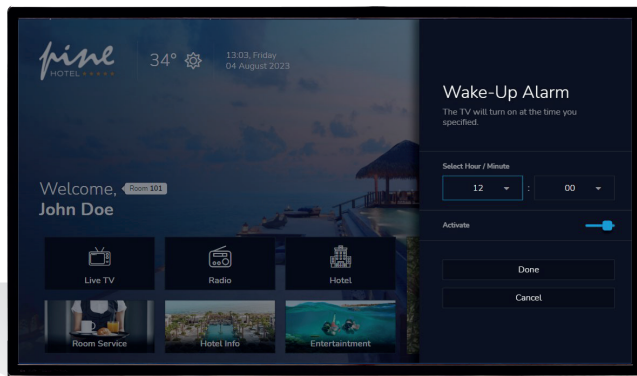

TV Kullanımını Ücretlendirme İmkânı:

Herhangi bir TV kanalını veya bir grup TV kanalını izlemek için misafirden ücret alınabilir. Yönetim, faturalandırma yöntemini ve fiyatları belirlemede serbesttir. Playroom ile iki farklı fiyatlandırma seçeneği vardır:

- Tek bir kanal için ücretlendirme veya bir kanal grubu için ücretlendirme. Herhangi bir oran belirlenmemişse hizmet kullanıcılar için ücretsizdir.
- "Yeni fiyat " ile kullanım aralığı istenildiği gibi fiyatlandırılabilir. Her aralık için farklı bir fiyat belirlenebilir. Fiyat listesi TV ekranında görüntülenir. TV ekranı üzerinden bir zaman aralığı satın alındığında, kullanıcı sadece o zaman aralığında TV kanalını izleyebilecektir.

TV Grupları:

Kullanıcı TV arayüzünde kolay gezinme için TV kanal grupları tanımlanabilir. Varsayılan olarak, önceden tanımlanmış üç grup vardır.

- Ulusal Kanallar: Sistemin kurulu olduğu ülkedeki kanallar.
- Yabancı Kanallar: Diğer ülkelerden kanallar.
- Radyo: Canlı radyo istasyonları

Manuel Dil Seçimi:

Standart diller arasında Türkçe, İngilizce, Almanca, İspanyolca, İtalyanca, Fransızca, Arapça, Rusça ve Portekizce bulunmaktadır. İstek üzerine ek diller eklenebilir. Dil sayısında herhangi bir sınırlama yoktur.

Alarm Özelliği:

Misafirler TV üzerinden kumanda aracılığıyla diledikleri saate alarm kurabilir. Kaçırılmak istenmeyen zaman aralıklarını kontrol etmede etkilidir.