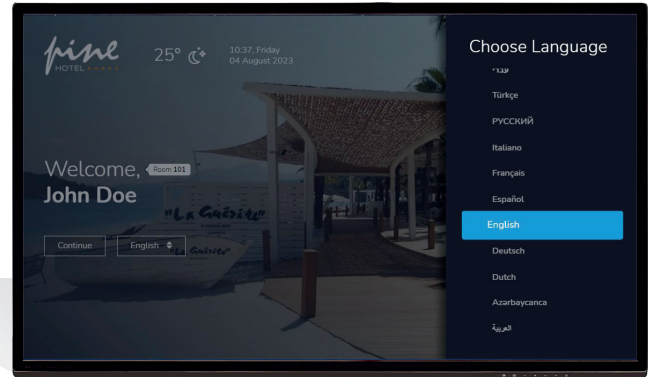

TV Kullanımını Ücretlendirme İmkânı:

Herhangi bir TV kanalını veya bir grup TV kanalını izlemek için misafirden ücret alınabilir. Yönetim, faturalandırma yöntemini ve fiyatları belirlemede serbesttir. Playroom ile iki farklı fiyatlandırma seçeneği vardır:

- Tek bir kanal için ücretlendirme veya bir kanal grubu için ücretlendirme. Herhangi bir oran belirlenmemişse hizmet kullanıcılar için ücretsizdir.
- "Yeni fiyat " ile kullanım aralığı istenildiği gibi fiyatlandırılabilir. Her aralık için farklı bir fiyat belirlenebilir. Fiyat listesi TV ekranında görüntülenir. TV ekranı üzerinden bir zaman aralığı satın alındığında, kullanıcı sadece o zaman aralığında TV kanalını izleyebilecektir.

TV Grupları:

Kullanıcı TV arayüzünde kolay gezinme için TV kanal grupları tanımlanabilir. Varsayılan olarak, önceden tanımlanmış üç grup vardır.

- Ulusal Kanallar: Sistemin kurulu olduğu ülkedeki kanallar.
- Yabancı Kanallar: Diğer ülkelerden kanallar.
- Radyo: Canlı radyo istasyonları

Manuel Dil Seçimi:

Standart diller arasında Türkçe, İngilizce, Almanca, İspanyolca, İtalyanca, Fransızca, Arapça, Rusça ve Portekizce bulunmaktadır. İstek üzerine ek diller eklenebilir. Dil sayısında herhangi bir sınırlama yoktur.

Alarm Özelliği:

Misafirler TV üzerinden kumanda aracılığıyla diledikleri saate alarm kurabilir. Kaçırılmak istenmeyen zaman aralıklarını kontrol etmede etkilidir.