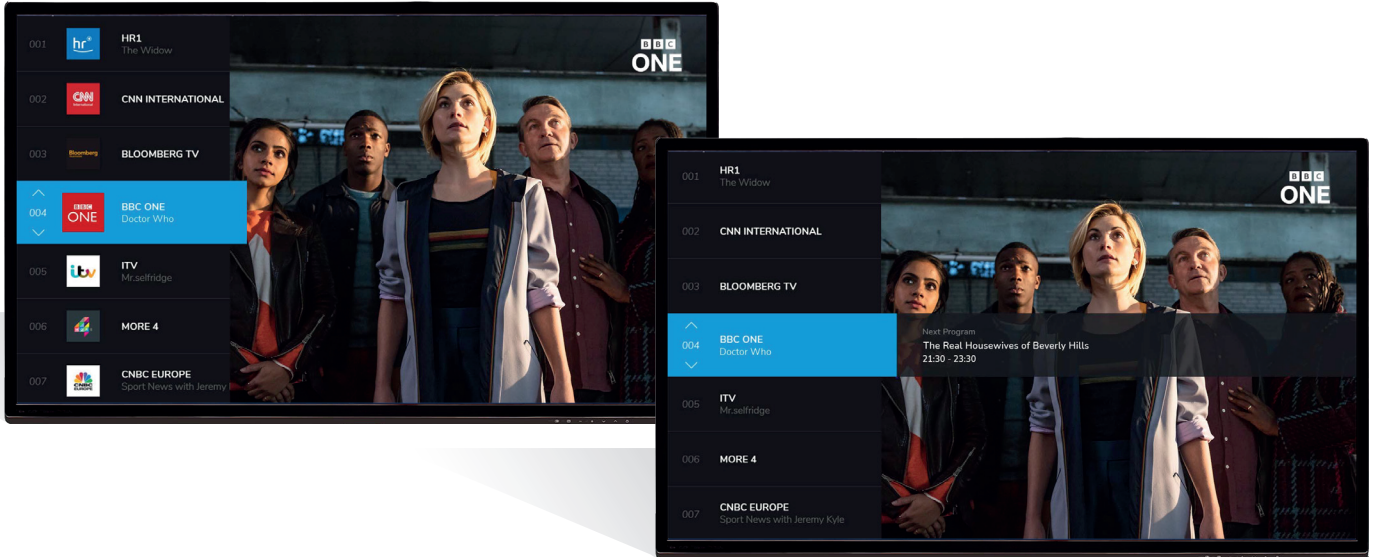

PLAYROOM

CLN-100

IP Play IPack

IPTV GENEL ÖZELLİKLERİ

Bu lisans Playroom'un standart ve başlangıç paketi olan Play IPack özelliklerini içerir. TV sisteminize interaktif özellikler kazandırılabilmesi için diğer paketlerin eklenmesi gerekmektedir.

Özelleştirilebilir Kanal Listeleri:

Playroom IPTV sayesinde, kanal bulmak oldukça kolaydır ve kanal değiştirme hızı iki saniyenin altındadır.

TV kanalları kendi aralarında sıralanabilir.

Bu sayede TV kanalları haber, spor, eğlence, radyo vb. farklı menüler altında kategorize edilerek kullanıcının istediği kanal ve içeriği bulmasını sağlar.

Kolay Kullanıcı Arayüzü:

TV ekranındaki kullanıcı ara yüzü çok sezgisel ve kullanımı kolaydır. Basit ve zarif tasarım, ilk kez kullanan bir kullanıcının bile fazla çaba harcamadan gezinmesini sağlar.

Misafir tarafından belirlenen TV kanalları uyruğuna göre sıralanır ve bu nedenle istenilen kanallar ilk sıralarda yer alır. Bir grup TV kanalı belirli bir misafir grubuna atanabilir, böylece sadece bu gruba ait misafirler bu kanalları izleyebilir.